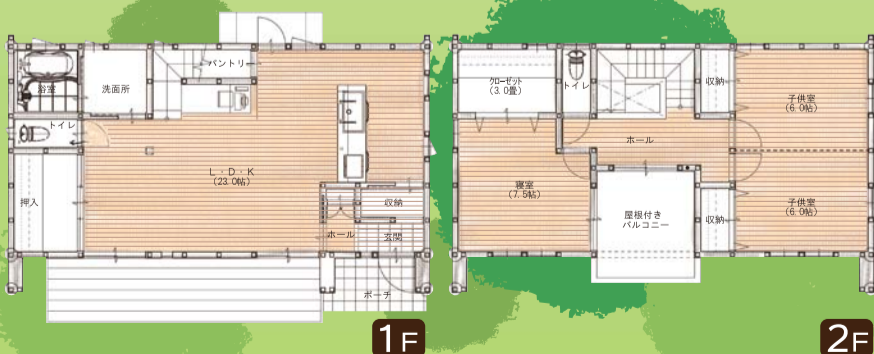

キッチン

ママも楽しくなっちゃう
快適ひろびろ対面キッチン

住宅検査会社 (株)ホームリサーチ

優良工務店ランキング
全国**1位**の実績!!

1F

2F

■敷地面積/287.50㎡(87.00坪) ■延床面積/98.56㎡(29.86坪)
■1F床面積/55.49㎡(16.81坪) ■2F床面積/43.07㎡(13.05坪)

現地
ご案内図